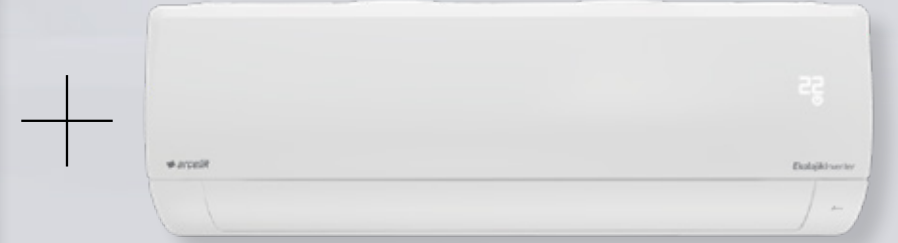

16-31
Temmuz

Atria 24
Premix Yoğuşmalı Kombi

ÜCRETSİZ MONTAJ

ÜCRETSİZ DEMONTAJ

ÜCRETSİZ KEŞİF

12325 A
Ekolojik Inverter Klima

Opsiyonel

Kampanya, 16-31 Temmuz 2023 arasında Arçelik Yetkili Satıcıları ve arcelik.com.tr'de; Endor, Atria ve Massimus Serisi kombiler ile seçili klima modellerinin birlikte alımında Oliz uygulaması ile geçerlidir. Kampanya, farklı kampanyalar ile birleştirilemez. Arçelik, kampanya koşullarını değiştirme ya da durdurma hakkına sahiptir.