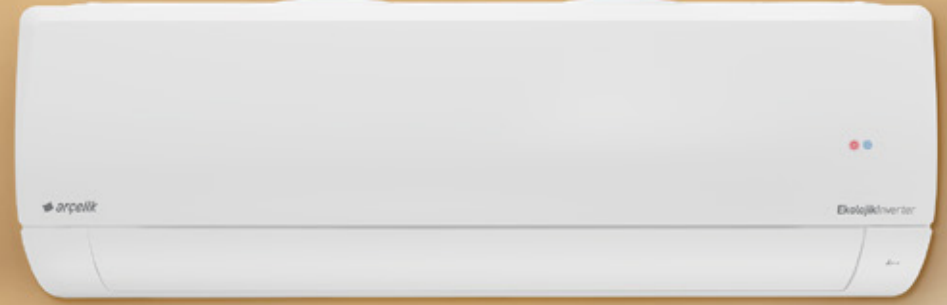

Arçelik Klimalarda 9.999 TL*'den Başlayan Yaz Sıcaklarına Özel Serinleten Kampanya!

Ücretsiz
Demontaj

Verimli
Enerji

"Üstelik İklimlendirme ürünlerinde Worldcard ile peşin fiyatına 9 taksit fırsatı."

*9.999 TL 07325 A Klimanın fiyatıdır.

Arçelik markamız TS 12850 Yetkili Servisler- Havalandırma ve Klima Sistemleri standardı için ilk olarak Ocak 2017'de aldığı, Türk Standartları Enstitüsü tarafından verilen "Müşteri Dostu Marka (MDM)" belgesini, 2021 yılı sonu denetimlerinin ardından yenilemiştir. MDM Belge No:TR TSE.06-MDM-0009/TS 12850

arcelik.com.tr

0850 210 0 888

0544 444 08 88

arçelik
iyiliği aşıkla tasarlar