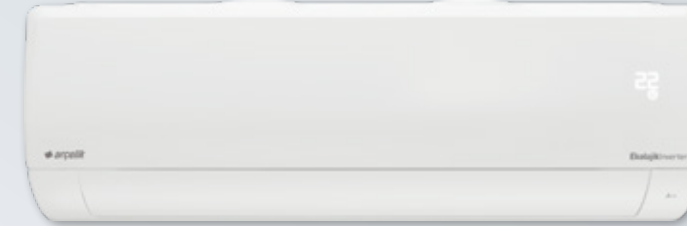

09325 / 09325 A / 12325 / 12325 A / 15325 / 18325 / 24325

Ekolojik Inverter Klima

- Wi-Fi Kontrol (Opsiyonel)
- One touch soft air (Bir dokunuşla yumuşak hava)
- Anlık enerji tüketim göstergesi
- Sessiz mod (Silent Mode)
- Enerji kontrol (Energy Control)
- Otomatik temizleme fonksiyonu
- Akıllı çalışma sistemi
- Gizli display (Gösterge)
- Hızlı soğutma
- Hızlı ısıtma
- Uyku modu (Sleep Mode)
- Yıkanebilir toz filtresi
- Elektrik kesintilerinden sonra tekrar çalışma
- 24 saat programlama özelliği (Timer)
- 2 yönlü otomatik hava yönlendirme
- Sağlıklı nem alma
- Buz çözme (Defrost) Otomatik hava sirkülasyonu (Auto Swing)

~~₺13.825~~
₺12.825

09325/09325 A modeli için geçerlidir.

Opsiyonel